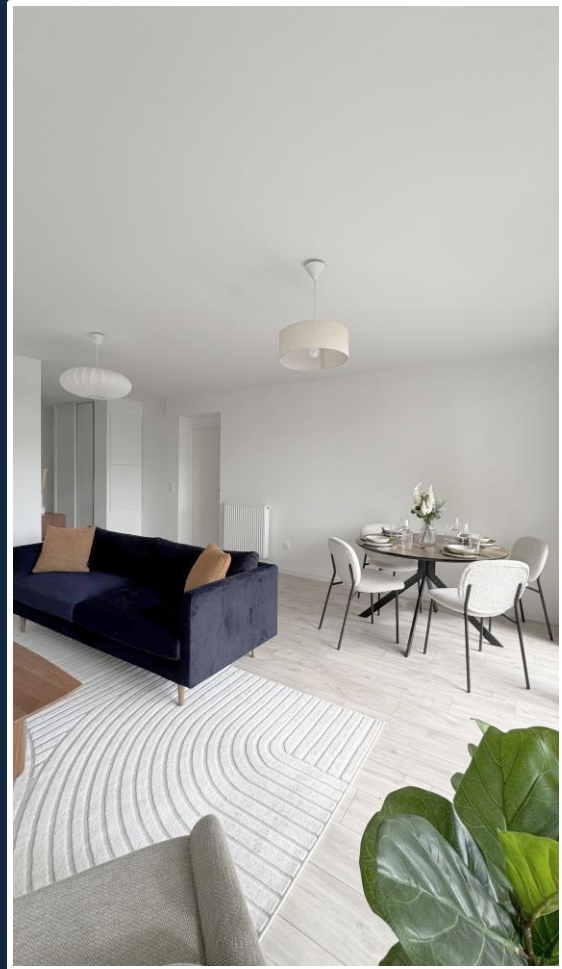

THE EDGE

Bègles

Appartement n° B001 - T3 - 60.96 m²

GROUPE LAUNAY

PROMOTION & AMÉNAGEMENT

Séjour/cuisine

Séjour/cuisine

Entrée